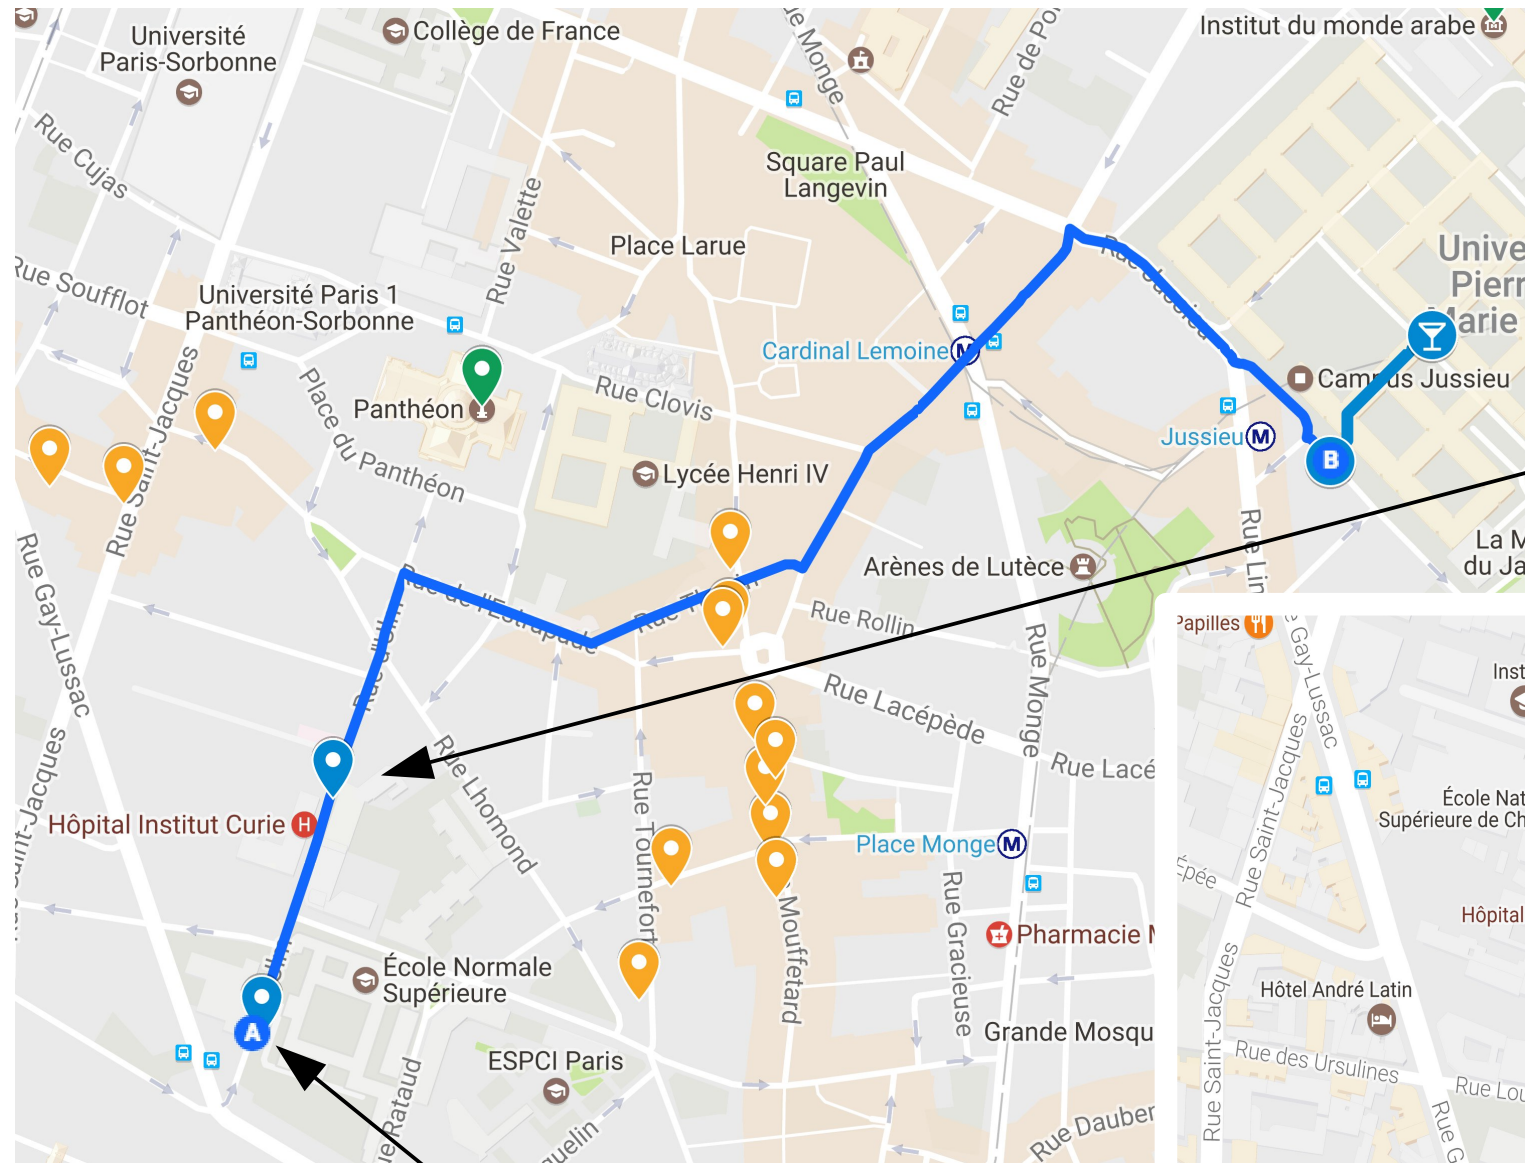

goo.gl/fqsiWi

Ice Breaker Mon 18:00
U. Pierre et Marie Curie
Tower 44, 1st floor

Campus entrance &
checkpoint place Jussieu

Salle Jean Jaures
Tuesday
Ecole Normale Supérieure
29 rue d'Ulm

Salle Dussane
All days except Tuesday

Ecole Normale Supérieure
45 rue d'Ulm

Suggested restaurants for lunch – many options rue Mouffetard

around square Saint-Médard

Cave la Bourgogne	French	144 Rue Mouffetard
Les Délices d'Aphrodite	Greek	4 Rue de Candolle
La Salle à Manger	French	138 Rue Mouffetard

rue Mouffetard and around

Chez Lena et Mimile	French	32 Rue Tournefort
Heureux comme Alexandre	French	13 Rue du Pot de Fer
La Vieille Tour	French	62 Rue Mouffetard
Le Volcan	French	10 Rue Thouin
L'île de Crète	Greek, takeaway	10 Rue Mouffetard
Au Vieux Cèdre	Lebanese, takeaway	2 Rue Blainville
Oroyona	crêpes, takeaway	36 Rue Mouffetard
La Petite Bretonne	crêpes	48 Rue Mouffetard
Au P'tit Grec	crêpes, takeaway	68 Rue Mouffetard
Gelati d'Alberto	Italian ice cream	45 Rue Mouffetard

Boat Tour Wed 17:30
Les Vedettes du Pont Neuf