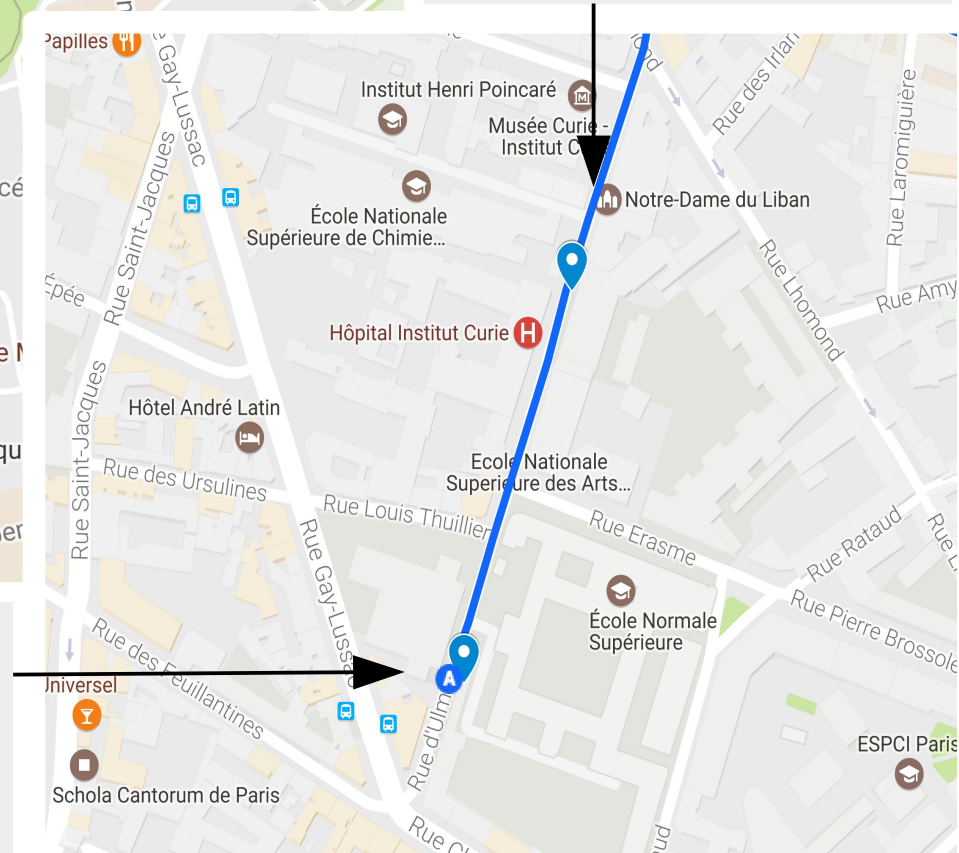

goo.gl/fqsiWi

Ice Breaker Mon 18:00
U. Pierre et Marie Curie
Tower 44, 1st floor

Campus entrance &
checkpoint place Jussieu

Salle Jean Jaures
Tuesday
Ecole Normale Supérieure
29 rue d'Ulm

Salle Dussane
All days except Tuesday

Ecole Normale Supérieure
45 rue d'Ulm

Suggested restaurants for lunch – many options rue Mouffetard

around square Saint-Médard

Cave la Bourgogne	French	144 Rue Mouffetard
Les Délices d'Aphrodite	Greek	4 Rue de Candolle
La Salle à Manger	French	138 Rue Mouffetard

rue Mouffetard and around

Chez Lena et Mimile	French	32 Rue Tournefort
Heureux comme Alexandre	French	13 Rue du Pot de Fer
La Vieille Tour	French	62 Rue Mouffetard
Le Volcan	French	10 Rue Thouin
L'île de Crète	Greek, takeaway	10 Rue Mouffetard
Au Vieux Cèdre	Lebanese, takeaway	2 Rue Blainville
Oroyona	crêpes, takeaway	36 Rue Mouffetard
La Petite Bretonne	crêpes	48 Rue Mouffetard
Au P'tit Grec	crêpes, takeaway	68 Rue Mouffetard
Gelati d'Alberto	Italian ice cream	45 Rue Mouffetard

Boat Tour Wed 17:30
Les Vedettes du Pont Neuf